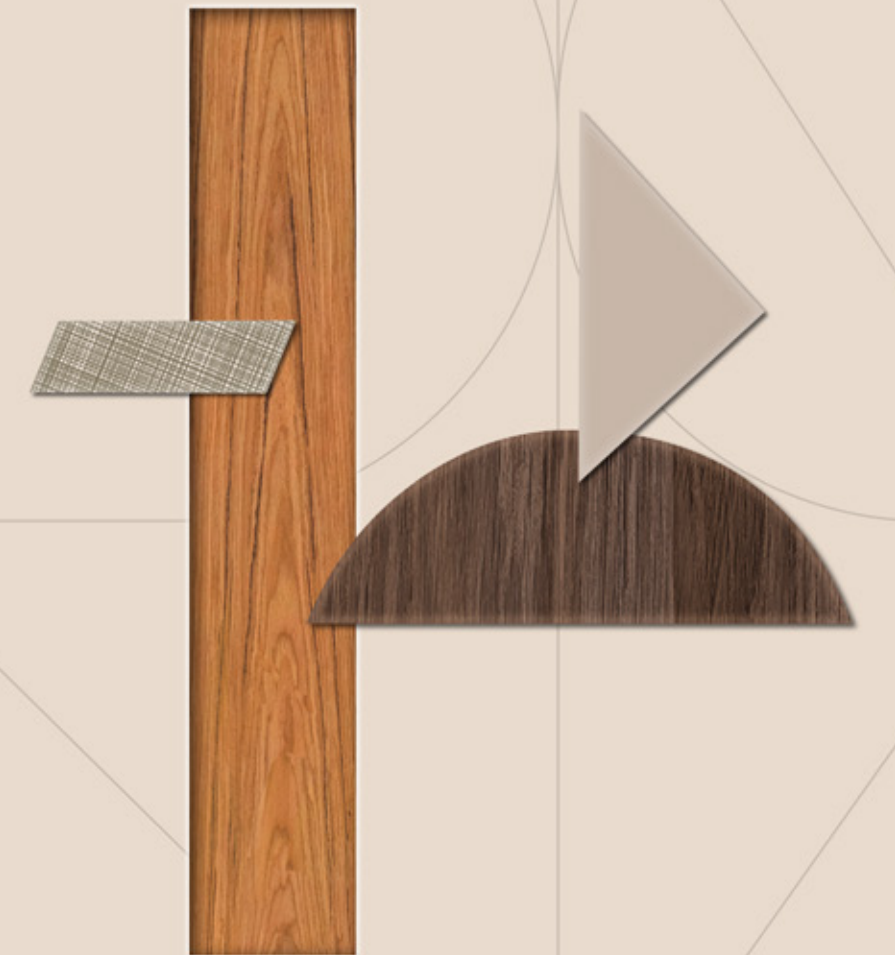

ACABAMENTOS UTILIZADOS

Caixas: BP Brisa.

Frentes: Laminatto em Lâmina Natural Freijó, Portas Safira Ouro com Vidro Linum.

Lineares: Lâmina Natural Freijó e BP Carballo.

Puxadores: Laminatto Dourado.